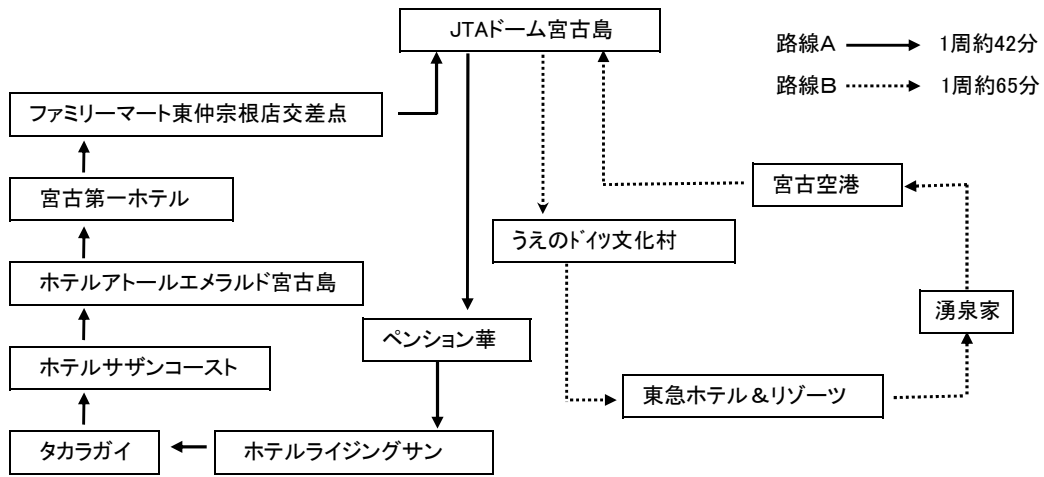

※「うえのドイツ文化村」バス停は、施設入りロケット前にあります。

※シングラベイサイドスイートアラマンダ・ブリーズベイマリーナ・シーブリーズカジュアル・リゾートヴィラブリッサは、「うえのドイツ文化村前」バス停が便利です。

⑪	ホテルアトールエメラルド宮古島	ホテルサザンコースト	タカラガイ	ホテルライジングサン	東急ホテル&リゾート
---	-----------------	------------	-------	------------	------------

※ホテルローカスは、「ホテルアトールエメラルド宮古島前」バス停が便利です。

⑫	ファミリーマート東仲宗根店交差点	宮古第一ホテル	ホテルアトールエメラルド宮古島	ホテルサザンコースト	タカラガイ	ホテルライジングサン	ペンション華	JTAドーム宮古島
⑬	うえのドイツ文化村	東急ホテル&リゾート	湧泉家	JTAドーム宮古島				

大会巡回バス運行表・路線図(4月11・12日のみ運行)

●路線A(市内線)