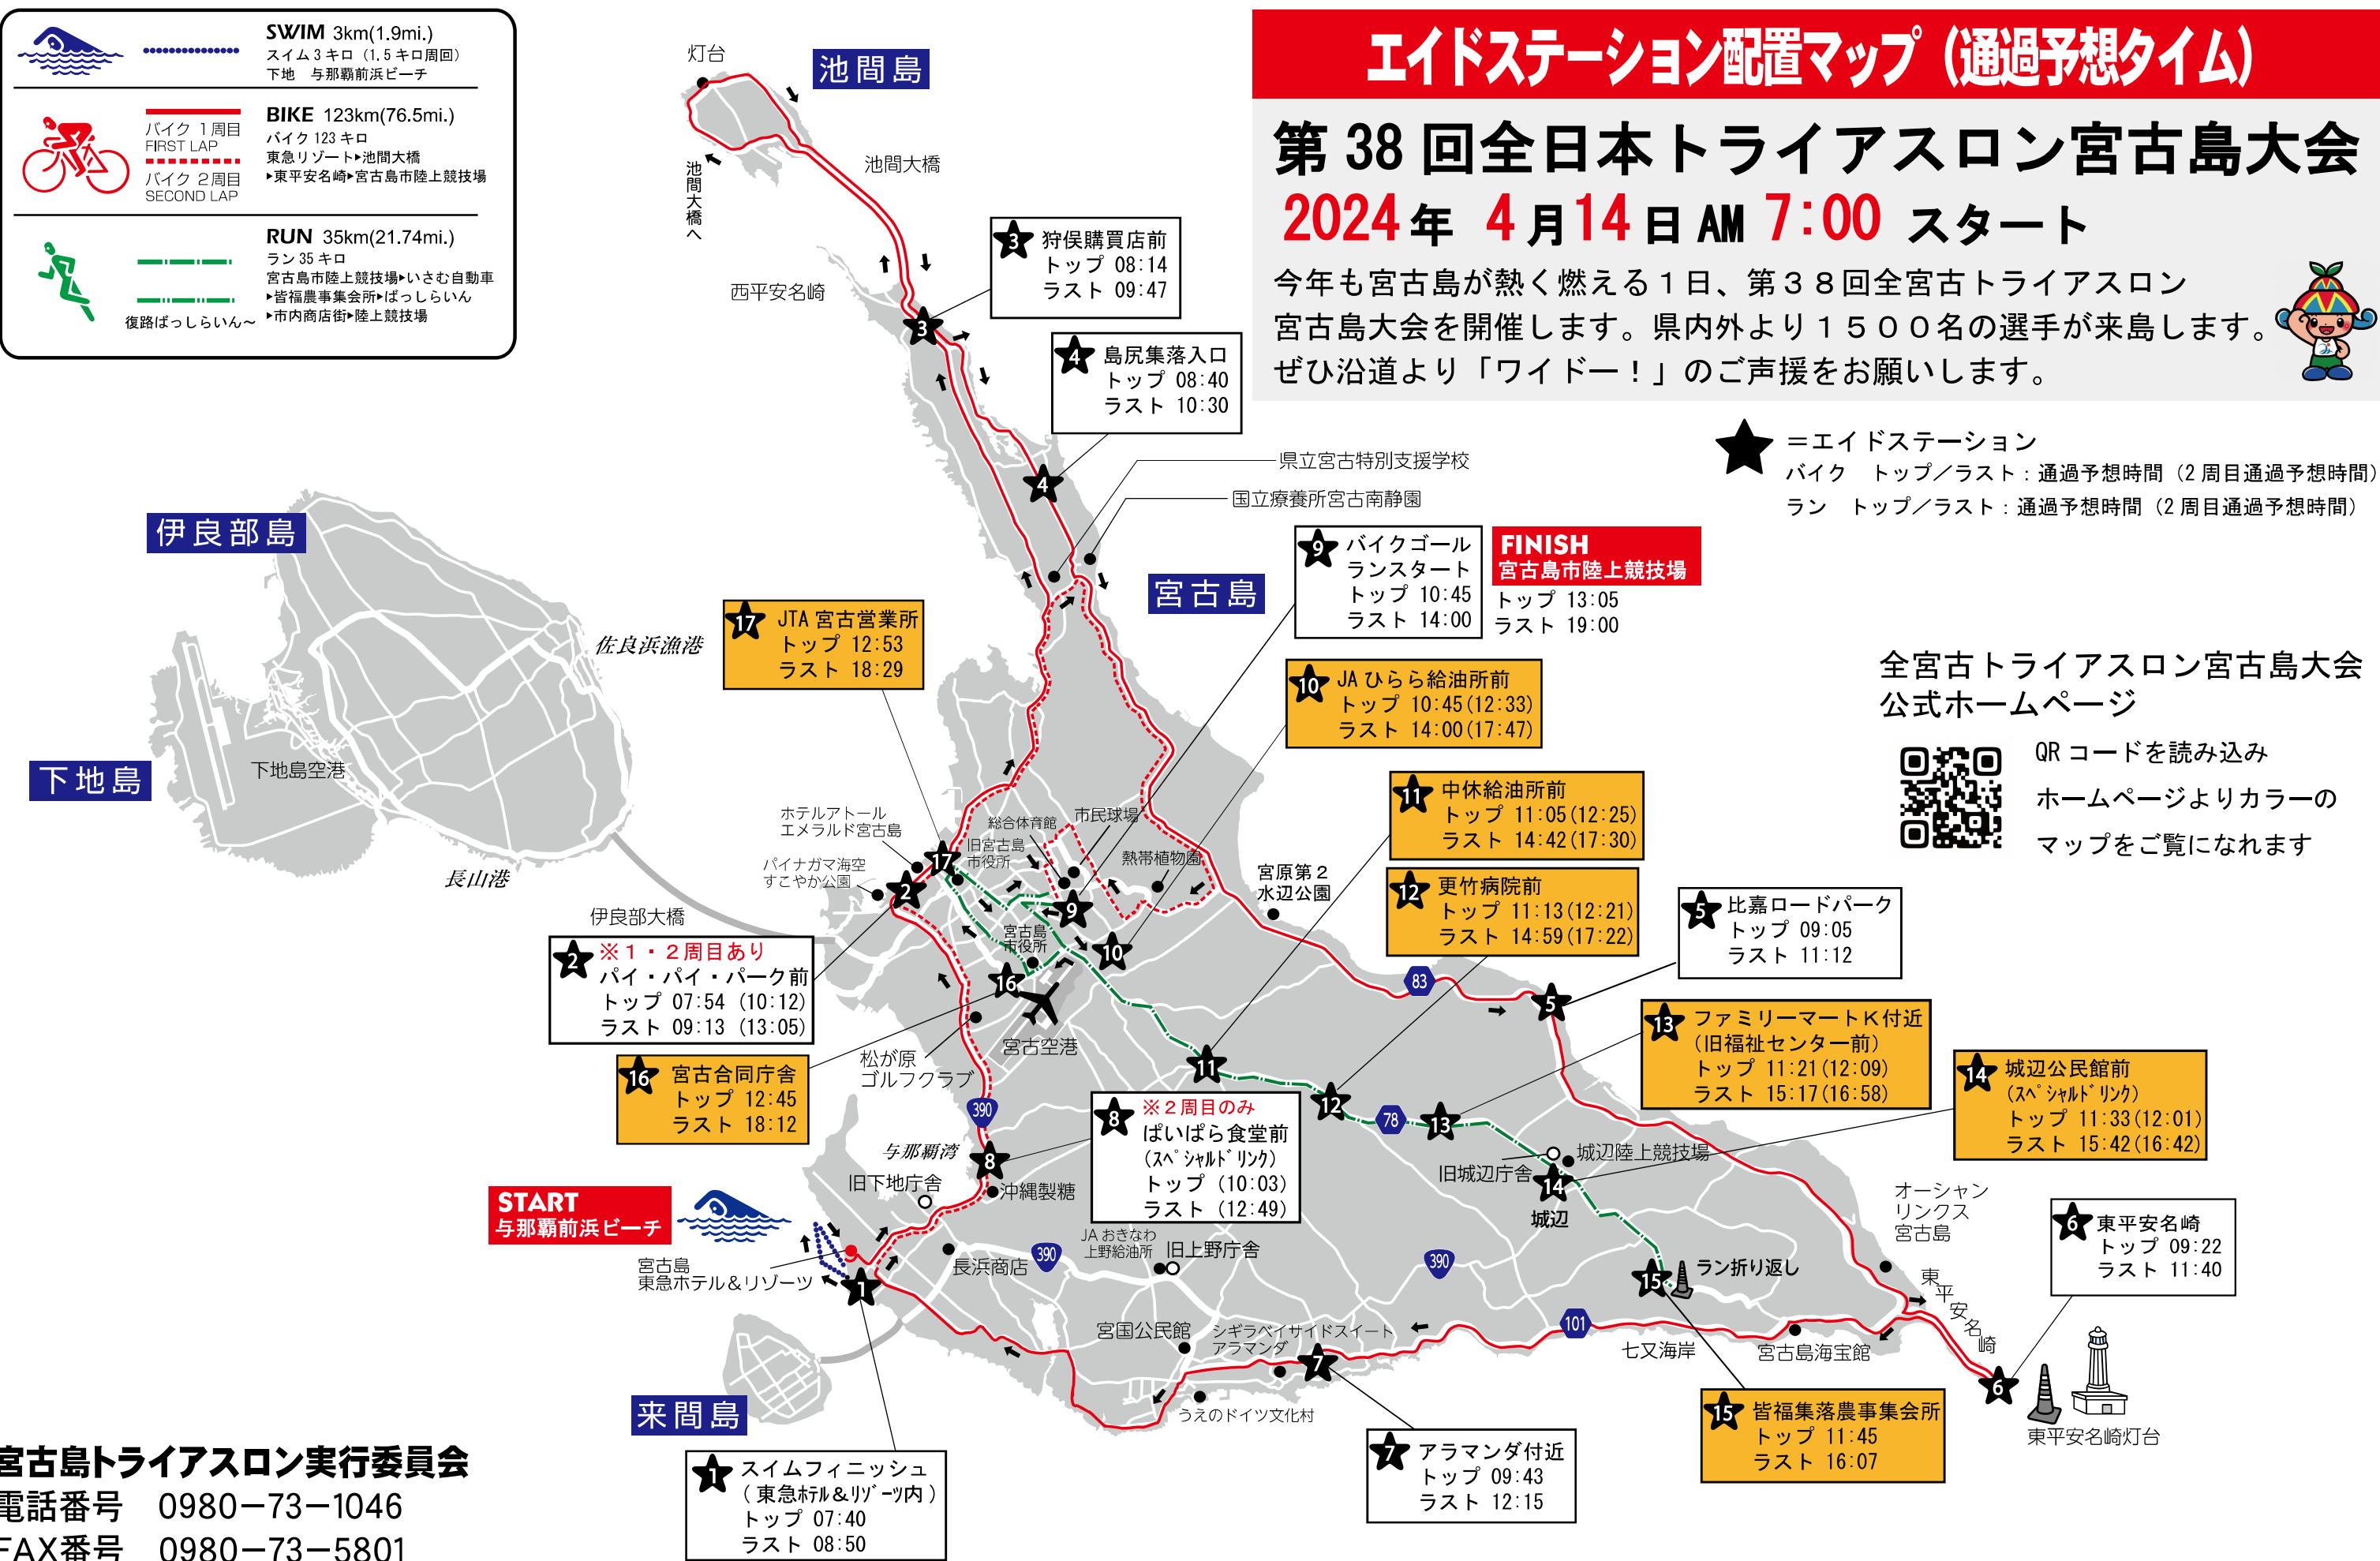

**SWIM** 3km(1.9mi.)  
スイム3キロ (1.5キロ周回)  
下地 与那覇前浜ビーチ

**BIKE** 123km(76.5mi.)  
バイク123キロ  
東急リゾート→池間大橋  
東平安名崎→宮古島市陸上競技場

**RUN** 35km(21.74mi.)  
ラン35キロ  
宮古島市陸上競技場→いさむ自動車  
皆福農事集会所→ぱっしらいん  
市内商店街→陸上競技場

バイク 1周目  
FIRST LAP  
バイク 2周目  
SECOND LAP

ラン 35キロ  
復路ぱっしらいん

# エイドステーション配置マップ (通過予想タイム)

## 第38回全日本トライアスロン宮古島大会 2024年 4月14日 AM 7:00 スタート

今年も宮古島が熱く燃える1日、第38回全宮古トライアスロン宮古島大会を開催します。県内外より1500名の選手が来島します。ぜひ沿道より「ワイドー！」のご声援をお願いします。

★ = エイドステーション  
バイク トップ/ラスト: 通過予想時間 (2周目通過予想時間)  
ラン トップ/ラスト: 通過予想時間 (2周目通過予想時間)