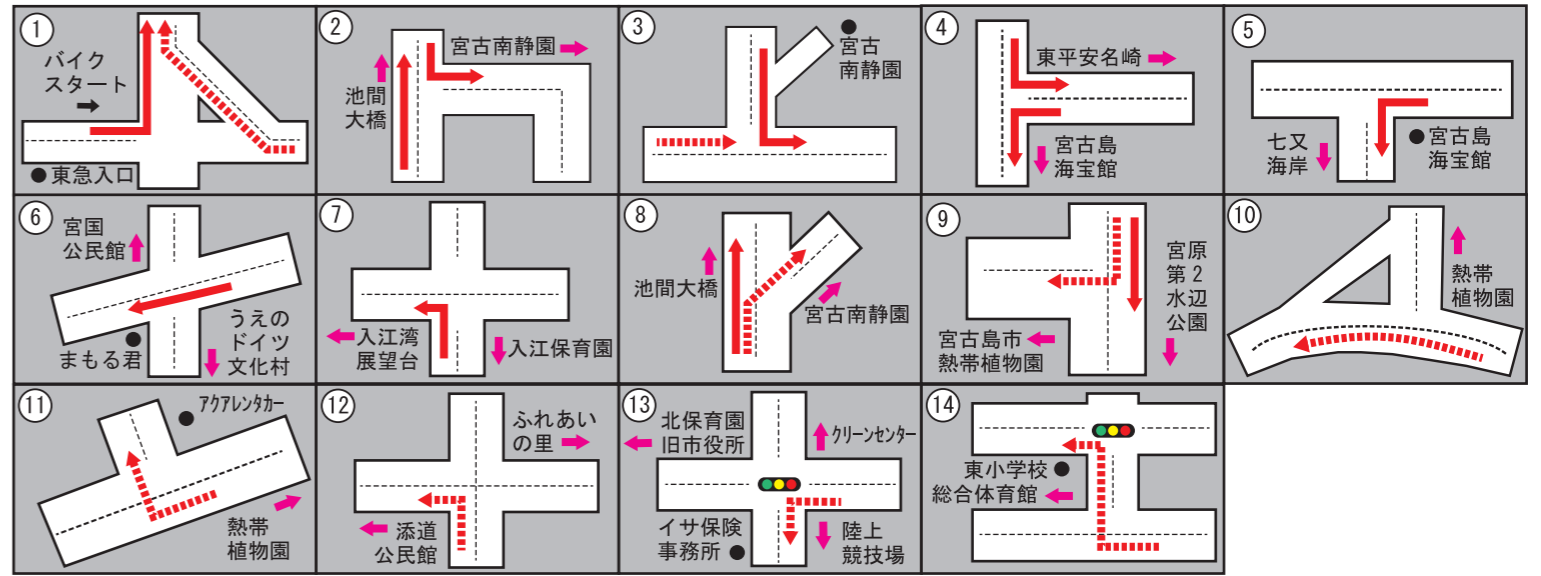

交通規制のお知らせ

2024年4月14日(日)
第38回全日本トライアスロン宮古島大会
交通規制へのご理解・ご協力をお願いします。

- コースに車の乗り入れはできません。
- 当日は選手の通行を優先しますので、交差点を通過する際時間が掛かる場合があります。
- デュアスロンの場合、7:00スタートで東急ホテル&リゾート周辺通行禁止となります。
- 迂回については、案内看板や現場の警察官、警備員の指示に従ってください。
- ラン周回コース周辺は競技車両等が通行するため混雑が予測されます。
- 各橋及び東平安名崎の交通規制時間(全面通行止め)

池間大橋 7:15頃~10:15頃
東平安名崎 8:20頃~12:00頃

規制時間は、あくまで目安の時間となっておりますので走路員の指示に従ってください。

BIKE 123km

RUN 35km

全日本トライアスロン宮古島大会
公式ホームページ

QRコードを読み取り
YouTubeよりコース紹介や注意点等の動画
をご覧になれます。

車両通行規制時間

■ バイクコース (片側通行止め)
7:00頃→14:00頃まで
—— 1周目
- - - 2周目

■ ランコース (片側通行止め)
10:00頃→19:00頃まで
—— 往路 (ばっしらいん直進)
- - - 復路 (ばっしらいん左折)

注意
折り返しになっているコースは
全面通行止めになります
※最後尾が通過次第、順次解除します

SWIM 3km

START 与那覇前浜ビーチ