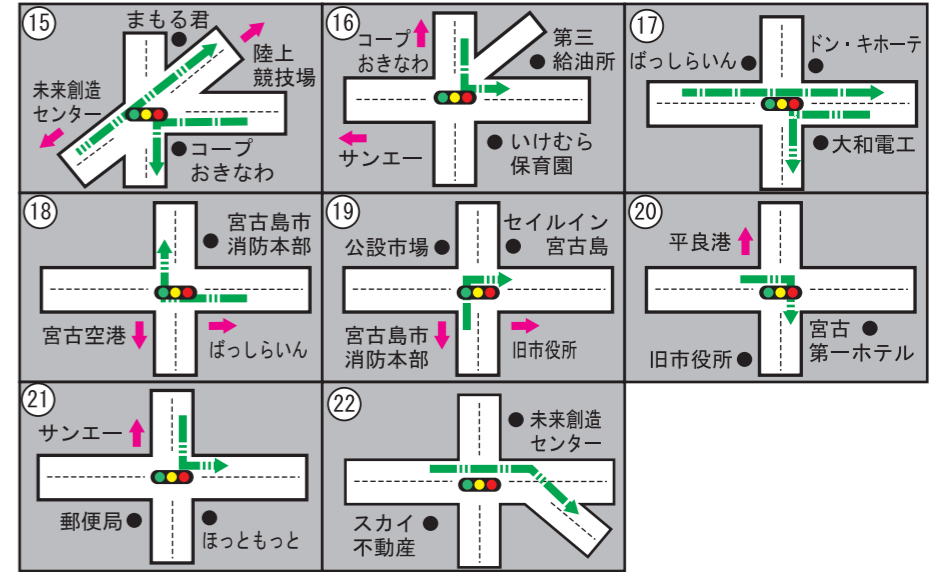

交通規制のお知らせ

2024年4月14日(日)
第38回全日本トライアスロン宮古島大会
交通規制へのご理解・ご協力をお願いします。

- コースに車の乗り入れはできません。
- 当日は選手の通行を優先しますので、交差点を通過する際時間が掛かる場合があります。
- デュアスロンの場合、7:00スタートで東急ホテル&リゾート周辺通行禁止となります。
- 迂回については、案内看板や現場の警察官、警備員の指示に従ってください。
- ラン周回コース周辺は競技車両等が通行するため混雑が予測されます。
- 各橋及び東平安名崎の交通規制時間(全面通行止め)

池間大橋 7:15頃~10:15頃
東平安名崎 8:20頃~12:00頃

規制時間は、あくまで目安の時間となっておりますので走路員の指示に従ってください。

BIKE 123km

RUN 35km

全日本トライアスロン宮古島大会
公式ホームページ

QRコードを読み取り
YouTubeよりコース紹介や注意点等の動画
をご覧になれます。

車両通行規制時間

■ バイクコース (片側通行止め)
7:00頃→14:00頃まで
—— 1周目
- - - 2周目

■ ランコース (片側通行止め)
10:00頃→19:00頃まで
—— 往路 (ばっしらいん直進)
- - - 復路 (ばっしらいん左折)

注意
折り返しになっているコースは
全面通行止めになります
※最後尾が通過次第、順次解除します

SWIM 3km

START 与那覇前浜ビーチ