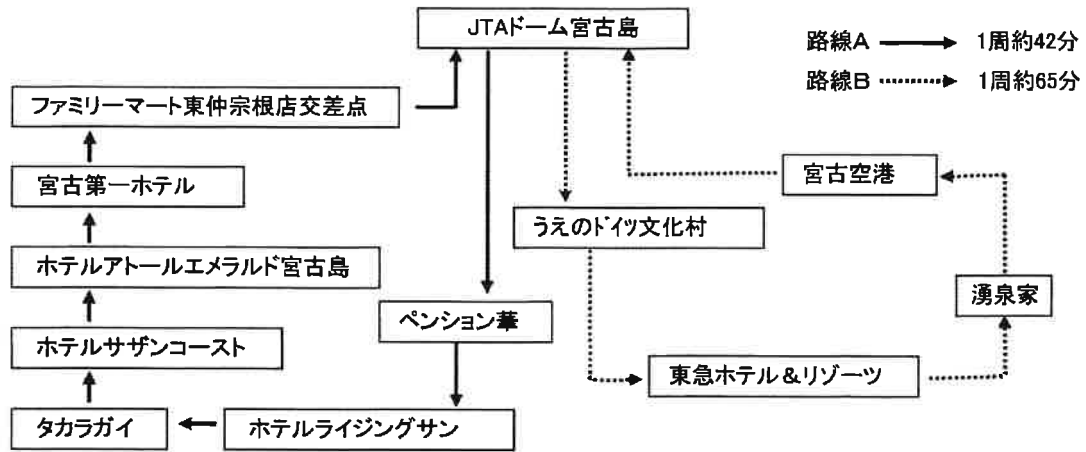

## 大会巡回バス運行表・路線図(4月13・14日のみ運行)

●路線A(市内線)

●路線B(リゾート線)

JTAドーム宮古島		ペンション華		JTAドーム宮古島		うえのドイツ文化村	
13日	14日	13日	14日	13日	14日	13日	14日
13:30(始発)	9:30(始発)	13:37	9:37	13:30	9:30	13:55	9:55
14:30	10:30	14:37	10:37	14:50	10:50	15:15	11:15
15:30	11:30	15:37	11:37	16:10	12:10	16:35	12:35
17:15(最終)	12:30	17:22(最終)	12:37	17:30(最終)	13:30	17:55(最終)	13:55
	13:30		13:37		14:50		15:15
	14:30		14:37		16:30		16:55
	15:30		15:37		18:15(最終)		18:40(最終)
	16:30		16:37				
	18:15(最終)		18:22(最終)				

ファミリーマート東仲宗根店交差点		ホテルライジングサン		宮古空港		東急ホテル&リゾート	
13日	14日	13日	14日	13日	14日	13日	14日
14:02	10:02	13:45	9:45	12:30(始発)	9:15(始発)	14:10	10:10
15:02	11:02	14:45	10:45	14:30	10:30	15:35	11:30
16:02	12:02	15:45	11:45	15:55(最終)	11:50	16:50	12:50
17:47(終点)	13:02	17:30(最終)	12:45		13:10	18:10(最終)	14:10
	14:02		13:45		14:30		15:30
	15:02		14:45		15:50(最終)		17:10
	16:02		15:45				18:55(最終)
	17:02		16:45				
	18:47(終点)		18:30(最終)				

※大会巡回バス運行時間は、運行状況により多少のズレが生じる場合があります。  
時間に余裕を持ってご利用下さい。

## 第37回全日本トライアスロン宮古島大会 臨時バス運行表

4月13日(木)	★ 宮古空港から登録会場、各宿泊施設 または、宿泊施設付近まで	
	路線	出発時刻
	A B	大会巡回バス運行表参照
4月14日(金)	★ 宮古空港から登録会場、各宿泊施設 または、宿泊施設付近まで	
	路線	出発時刻
	A B	大会巡回バス運行表参照

4月15日(土)	★ 自転車預託終了後、各宿泊施設 または、宿泊施設付近まで	
	路線	出発時刻
	③ ④	15:00 16:30
4月16日(日) 大会当日	★ 水泳会場まで(宮古島東急ホテル&リゾート)	
	路線	出発時刻
	⑤ ⑥ ⑦ ⑧	4:40
	⑨	5:10
	★ 競技終了後、陸上競技場より宿泊施設または、 宿泊施設付近まで	
	路線	出発時刻
	① ②	17:00 18:30 19:00