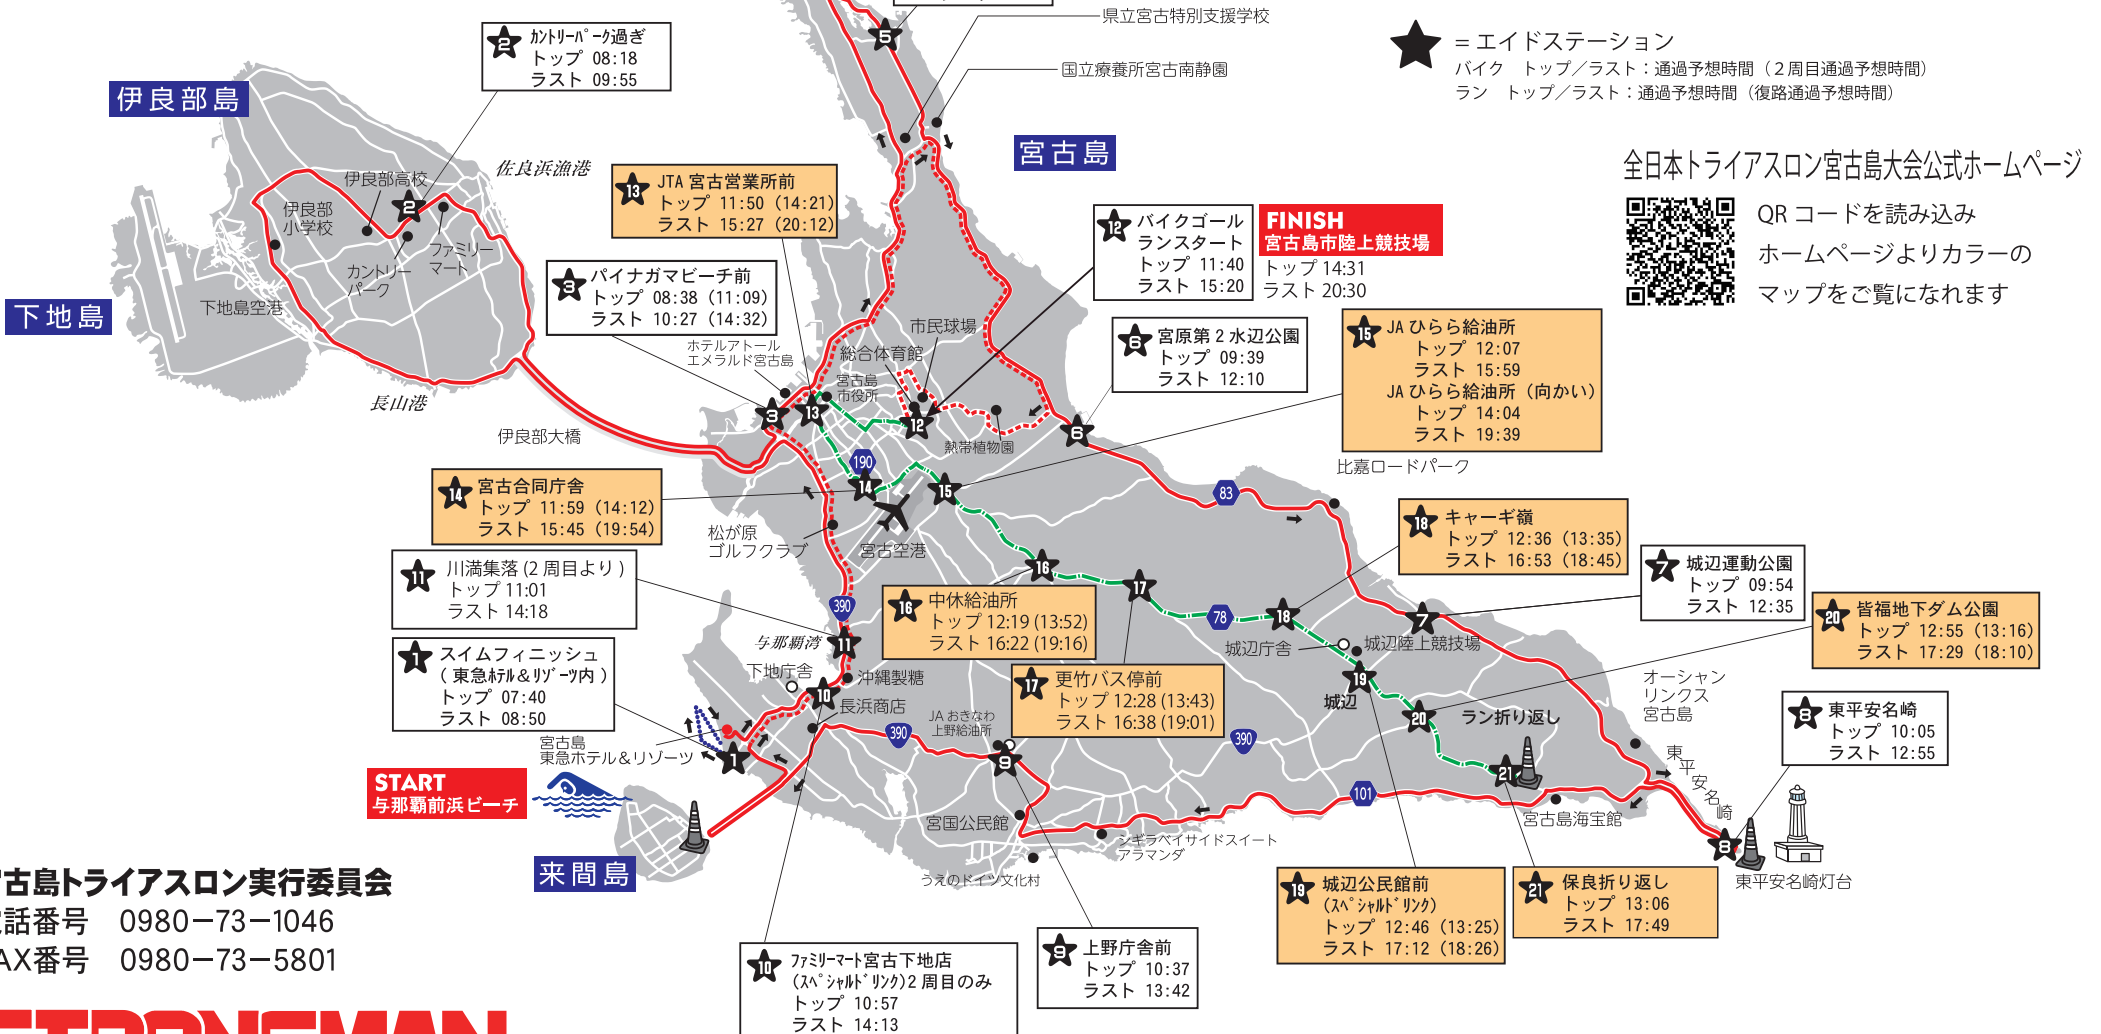

エイドステーション配置マップ (通過予想タイム)

第35回全日本トライアスロン宮古島大会

2019年4月14日(日) AM7:00スタート

今年も宮古島が熱く燃える1日、第35回全日本トライアスロン宮古島大会を開催します。県内外より約1,700名の選手が来島します。ぜひ沿道より「ワイドー!」のご声援をお願いします。

SWIM 3km(1.9mi.)
 スイム 3キロ(3キロ×2周回)
 下地 与那覇前浜

BIKE 157km(97.6mi.)
 バイク 157キロ
 東急リゾート▶伊良部大橋▶
 池間大橋▶東平安名崎▶
 来間大橋▶宮古島市陸上競技場

RUN 42.195km(26.2mi.)
 ラン 42.195キロ
 宮古島市陸上競技場付帯
 公認マランコース

宮古島トライアスロン実行委員会
 電話番号 0980-73-1046
 FAX番号 0980-73-5801